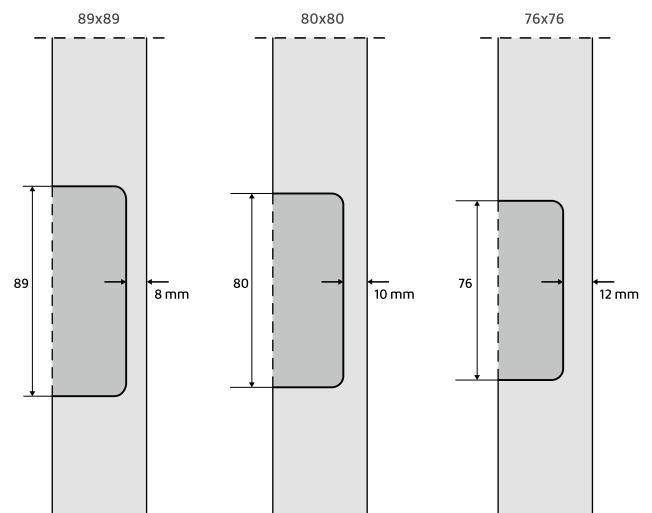

KUBICA (blinde) scharnieren. Vaste maten scharnierinkrozing.

DEURHOOGTE	SCHARNIERNUMMER			
	1	4	2	3
2015	118	318	958	1798
2115	118	318	958	1798
2315	118	318	1158	2048

Bovenzijde scharnier in mm.

BORINGEN EN FREZINGEN	INCL. BTW	EXCL. BTW
Frezing krukgat door en door	20,10	16,61
Frezing krukgat halve boring	20,10	16,61
Frezing slotgat NEMEF 1200 afwijkende hoogte	23,30	19,26
Frezing slotgat afwijkend model slot	23,30	19,26
Dichtzetten slotgat (EXCLUSIEF lockblok)	18,00	14,88
Frezing / omboren NEMEF 600	23,30	19,26