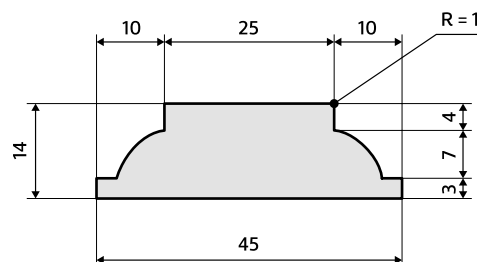

Technische informatie binnendeuren

T.b.v. dubbele deuren is een wit voorbehandelde aanslaglat beschikbaar. Per dubbele deur heb je 2 aanslaglaten nodig. Afmeting van de lat is 10 x 45 x 2500 mm of 14 x 45 x 2500 mm.

Aanslaglat;
recht, facet- en kraalprofiel.
Rechte versie is leverbaar voor
SlimSeries, in zwart en wit