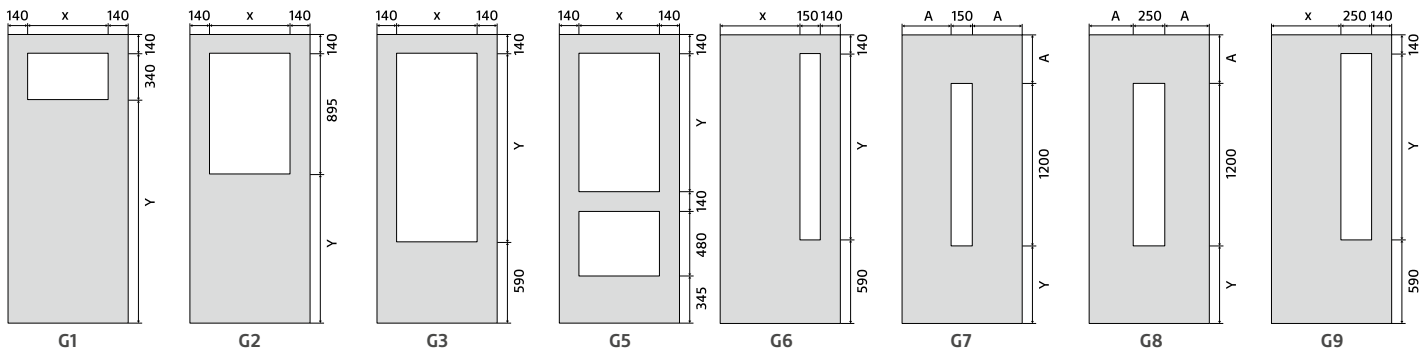

DEUR STANDAARD- MATEN	V: UIT VOORRAAD														INCL. BTW	EXCL. BTW		
	BREEDE IN CM																	
	68		73		78		83		88		93		98				103	
Hoogte in cm	S	O	S	O	S	O	S	O	S	O	S	O	S	O	S	O	Stomp	Stomp
201,5	V		V		V		V										105,50	87,19
									V		V						114,00	94,21
												V		V			143,00	118,18
211,5	V		V		V		V										116,00	95,87
									V		V						124,50	102,89
												V		V			162,00	133,88
231,5			V		V		V										143,00	118,18
									V		V						157,00	129,75
												V		V			211,50	174,79

DEUR STANDAARD- MATEN	GLASOPENINGEN SKB 280 VOLSPAEN BINNENDEUREN		Toeslagen op SKB 280 VS	
	BEWERKING LEVERTIJD: CA. 2 WEKEN		INCL. BTW	EXCL. BTW
SKB 280 VS G1	MATENPROGRAMMA ZIE SKB 280 VS. GELDT ALLEEN VOOR VOORRAADMATEN.		114,00	94,21
SKB 280 VS G2			114,00	94,21
SKB 280 VS G3			114,00	94,21
SKB 280 VS G5			208,00	171,90
SKB 280 VS G6			114,00	94,21
SKB 280 VS G7			114,00	94,21
SKB 280 VS G8			114,00	94,21
SKB 280 VS G9			114,00	94,21

Glasopeningen SKB 280 VS (Vermelde maten zijn sponningmaten)