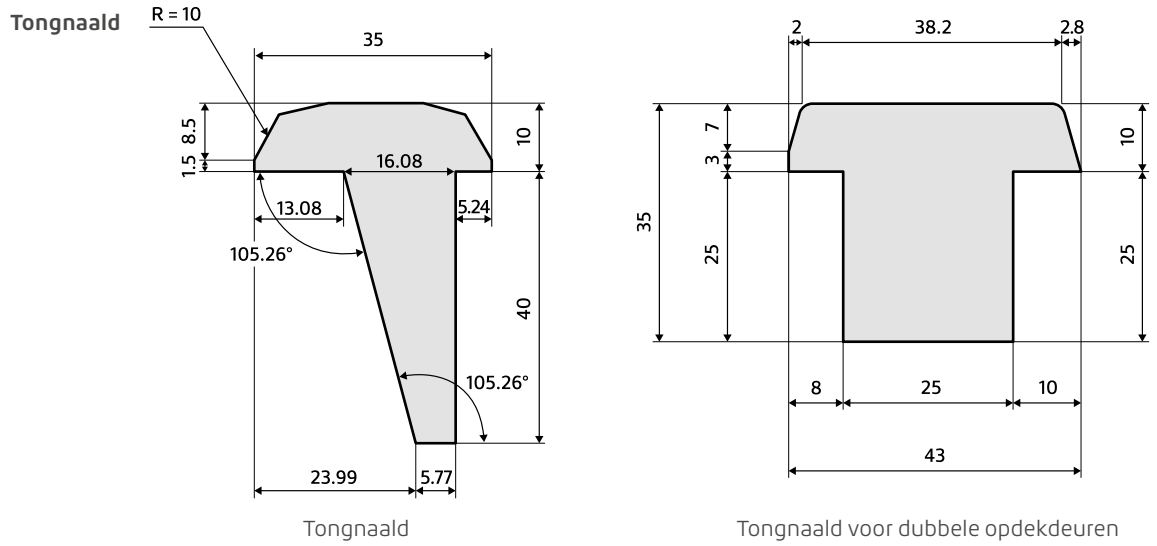

Voor optimale afdekking van de noodzakelijke draainaad bij dubbele binnendeuren is tevens een wit voorbehandelde set tongnaalden leverbaar in de maatvoering 35 x 50 x 2440 mm.