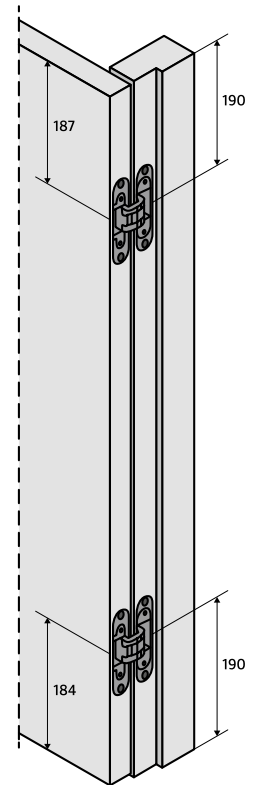

KUBICA (blinde) scharnieren. Vaste maten scharnierinkrozing.

DEURHOOGTE	SCHARNIERNUMMER			
	1	4	2	3
2015	118	318	958	1798
2115	118	318	958	1798
2315	118	318	1158	2048

Bovenzijde scharnier in mm.

BORINGEN EN FREZINGEN	INCL. BTW	EXCL. BTW
Frezing krukgat door en door	20,10	16,61
Frezing krukgat halve boring	20,10	16,61
Frezing slotgat NEMEF 1200 afwijkende hoogte	23,30	19,26
Frezing slotgat afwijkend model slot	23,30	19,26
Dichtzetten slotgat (EXCLUSIEF lockblok)	18,00	14,88
Frezing / omboren NEMEF 600	23,30	19,26