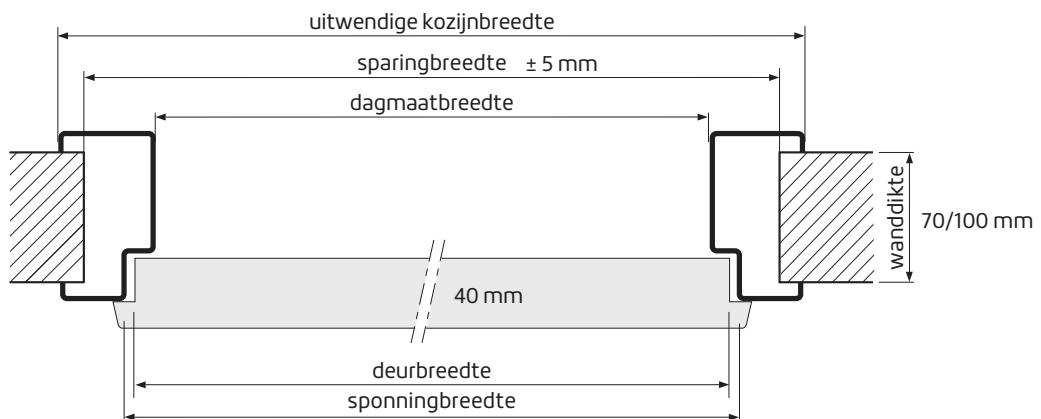

Horizontale doorsnede opdekuitvoering