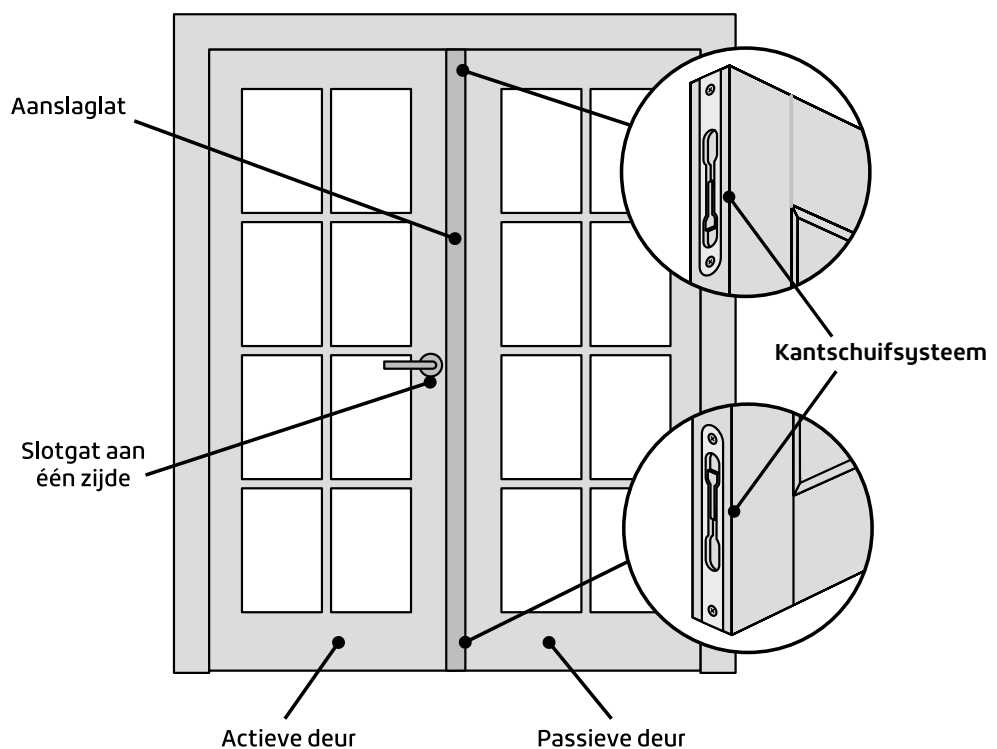

BORINGEN EN FREZINGEN	INCL. BTW	EXCL. BTW
Frezing krukgat door en door	20,10	16,61
Frezing krukgat halve boring	20,10	16,61
Frezing slotgat NEMEF 1200 afwijkende hoogte	23,30	19,26
Frezing slotgat afwijkend model slot	23,30	19,26
Dichtzetten slotgat (EXCLUSIEF lockblok)	18,00	14,88
Frezing / omboren NEMEF 600	23,30	19,26

PAUMELLEBORINGEN	INCL. BTW	EXCL. BTW
Paumelleboringen standaard bij opdekdeuren; 2015/2115; 2 stuks. 2315; 3 stuks. 3^e paumelleboringen in 231,5 deuren worden standaard voorgeboord	Gratis	
PAUMELLEBORINGEN MAATWERKDEUREN		
Paumelleboringen niet standaard geboord bij maatwerk deuren		
Paumelleboringen maatwerk deur op 236 en 1736 (op aanvraag)	Gratis	
Paumelleboringen maatwerk deur op 336 en 1836 (op aanvraag)	Gratis	
Paumelleboringen maatwerk deur op 336,536,2036 (op aanvraag)	Gratis	
Paumelleboringen afwijkend (op aanvraag)	20,10	16,61

AUTOMATISCHE TOCHTVALDORPEL	INCL. BTW	EXCL. BTW
Losse tochtvaldorpel	88,50	73,14
Frezing tochtvaldorpel	23,30	19,26

Openslaande binnendeuren