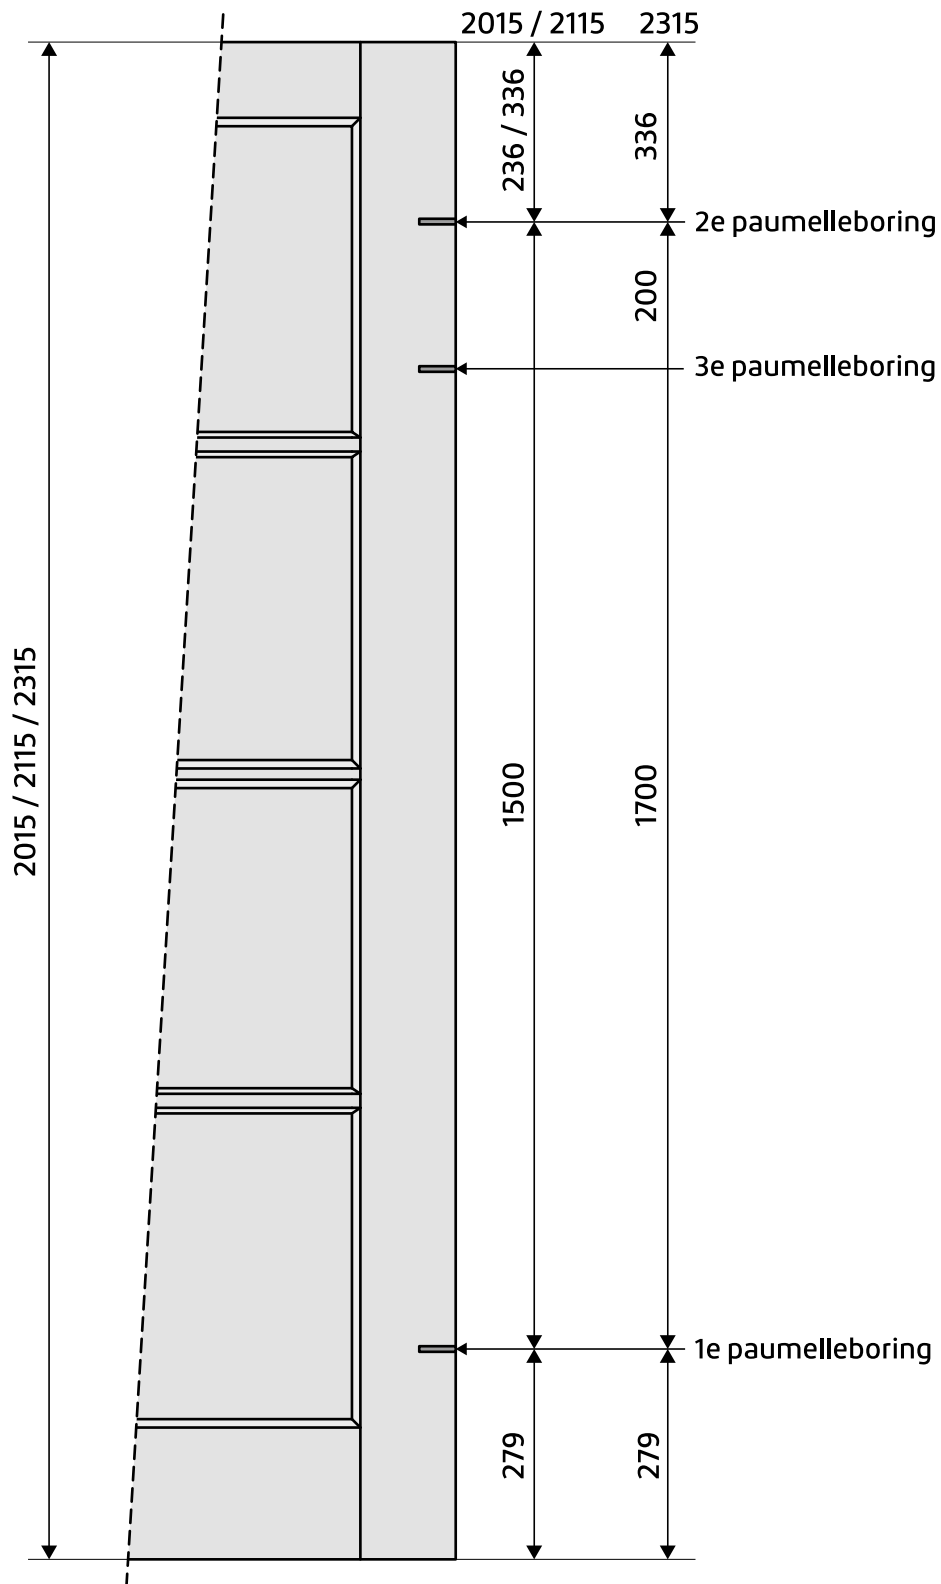

Positie paumelleboringen opdekdeuren

De afmetingen zijn in mm en gemeten vanaf de bovenzijde van de deur.

Standaard 2 paumelleboringen bij 2015 en 2115 deuren, 3 paumelleboringen bij een 2315 deur.

Voor meer technische informatie ga je naar: skantrae.com/service