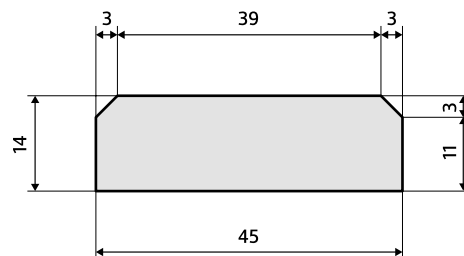

Technische informatie binnendeuren

T.b.v. dubbele deuren is een wit voorbehandelde aanslaglat beschikbaar. Per dubbele deur heb je 2 aanslaglaten nodig. Afmeting van de lat is 10 x 45 x 2500 mm of 14 x 45 x 2500 mm.

Aanslaglat;
recht, facet- en kraalprofiel.
Rechte versie is leverbaar voor
SlimSeries, in zwart en wit