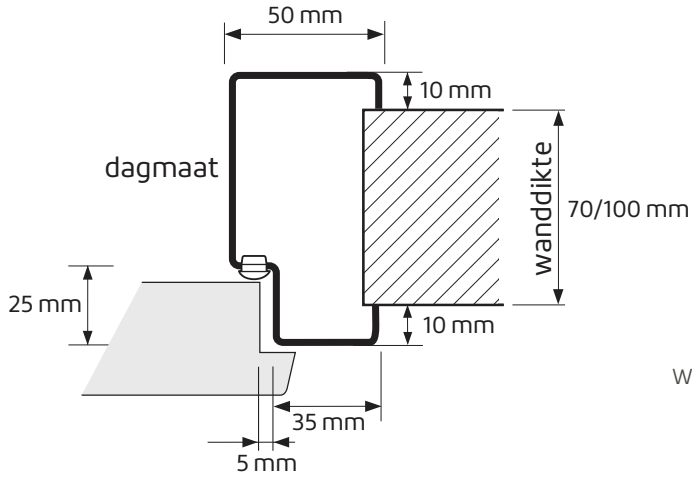

SKANTRAE Stalen kozijn

Profiel opdekuitvoering