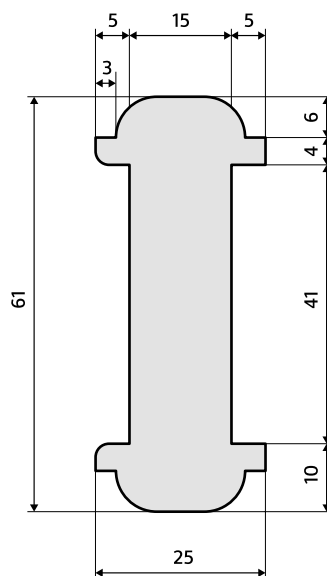

Aanslaglat;
dubbele schuifdeuren