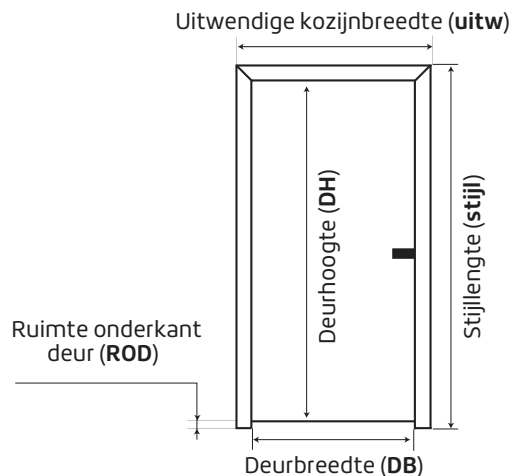

MAATVOERING - OPDEK [in mm]

DEURBREEDTE (DB)	DAGMAATBREEDTE (AANSLAG 15 MM)	UITWENDIGE KOZIJNBREEDTE	SPARINGBREEDTE* (B)
730	710	810	785
780	760	860	835
830	810	910	885
880	860	960	935
930	910	1010	985

DEURHOOGTE (DH)	RUIimte ONDER DEUR (AANSLAG 15 MM)	STIJLLENGTE	SPARINGHOOGTE* (H)
2015	28 standaard	2074	2060
2115	28 standaard	2174	2160
2315	28 standaard	2374	2360