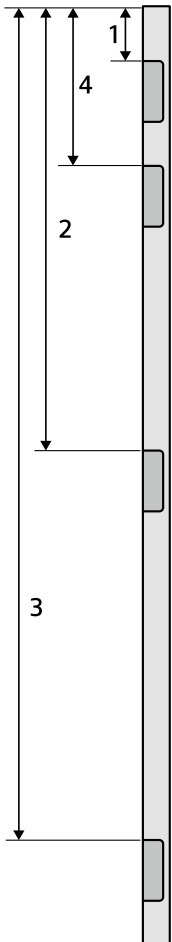

Bewerkingen binnendeuren