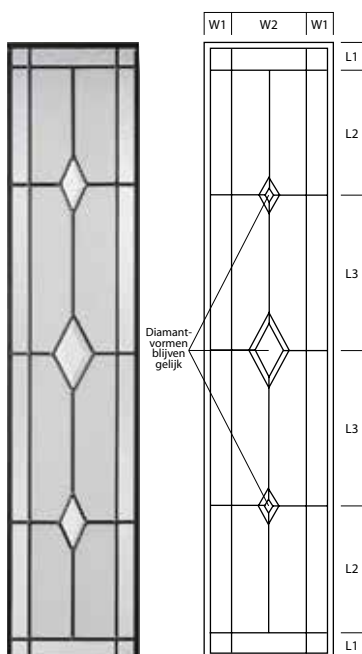

Glas-in-Lood 15

Vaste maat: W1 (46 mm), L1 (46 mm) en Diamantvormen

Minimale glasbreedte :	160 mm
Maximale glasbreedte :	395 mm
Minimale glashoogte :	780 mm
Maximale glashoogte :	1372 mm
Minimale deurbreedte :	63 cm
Minimale deurbreedte SKS 2240 :	68 cm
Maximale deurbreedte :	110 cm
Maximale deurhoogte :	231,5 cm