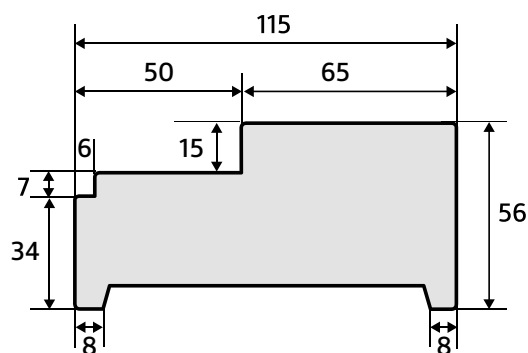

- Wit voorbehandeld hardhout.
- Geschikt voor deuren met een maximale afmeting van 930 x 2315 mm.
- Eenvoudig in te korten en te versmallen naar een minimale afmeting van 630 x 2015 mm.

56 x 90 stomp

56 x 115 stomp