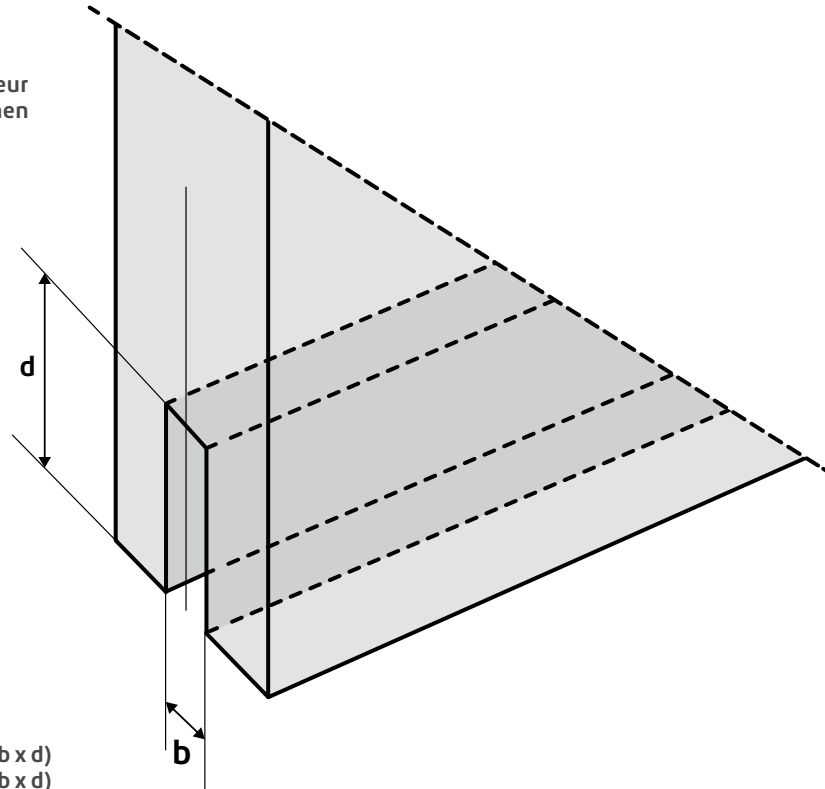

**Bewerking onderzijde deur
T.b.v. schuifdeursystemen**