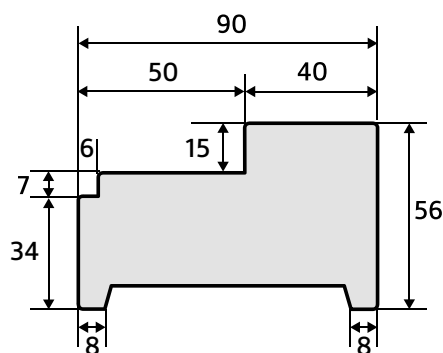

56 x 90 stomp