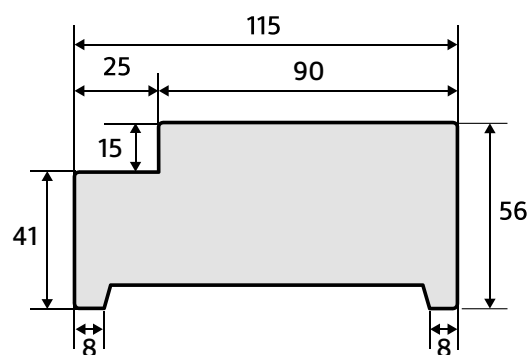

56 x 115 opdek

KOZIJN-MAAT	WANDDIKTE	HOOGTE	BREEDTE	UITVOERING	INCL. BTW	EXCL. BTW
56 X 90	70 mm	Max. 2315 mm. Inkortbaar	Breedte versmalbaar	Stomp	130,00	107,44
56 X 90	70 mm	Max. 2315 mm. Inkortbaar	Breedte versmalbaar	Opdek		
56 X 115	100 mm	Max. 2315 mm. Inkortbaar	Breedte versmalbaar	Stomp	145,50	120,25
56 X 115	100 mm	Max. 2315 mm. Inkortbaar	Breedte versmalbaar	Opdek		

2

JAAR
GARANTIE