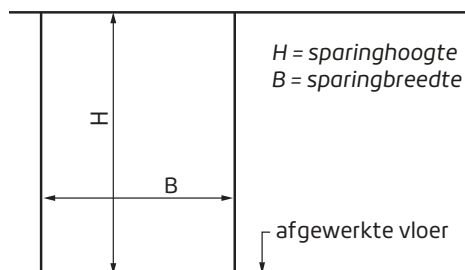

MAATVOERING - OPDEK [in mm]

DEURBREEDTE (DB)	DAGMAATBREEDTE (AANSLAG 15 MM)	UITWENDIGE KOZIJNBREEDTE	SPARINGBREEDTE* (B)
730	710	810	785
780	760	860	835
830	810	910	885
880	860	960	935
930	910	1010	985

DEURHOOGTE (DH)	RUIimte ONDER DEUR (AANSLAG 15 MM)	STIJLLENGTE	SPARINGHOOGTE* (H)
2015	28 standaard	2074	2060
2115	28 standaard	2174	2160
2315	28 standaard	2374	2360