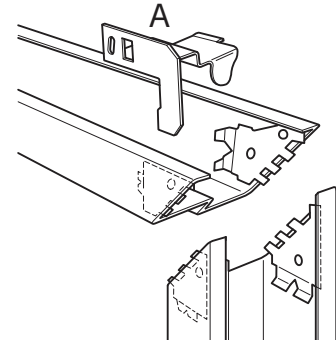

Verstekverbindingsbeugel