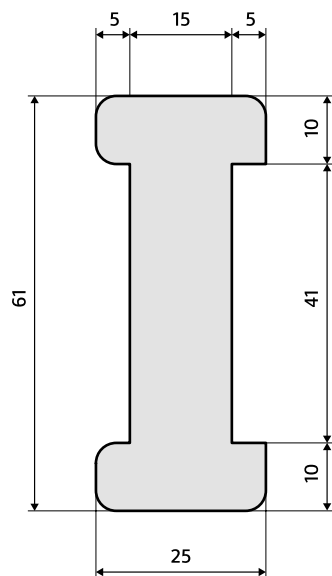

Aanslaglat;
dubbele schuifdeuren