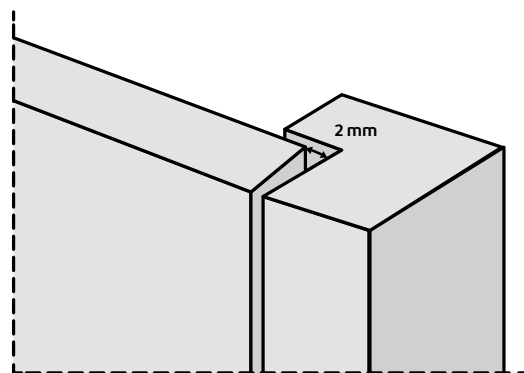

Armschaven
sluitzijde