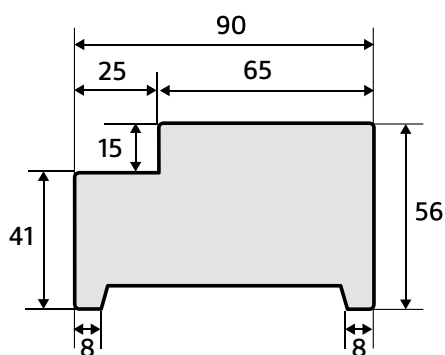

- Wit voorbehandeld hardhout.
- Geschikt voor deuren met een maximale afmeting van 930 x 2315 mm.
- Eenvoudig in te korten en te versmallen naar een minimale afmeting van 630 x 2015 mm.

56 x 90 stomp

56 x 115 stomp