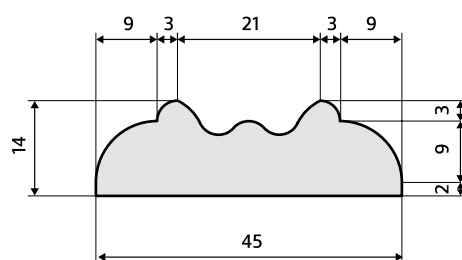

Technische informatie binnendeuren

T.b.v. dubbele deuren is een wit voorbehandelde aanslaglat beschikbaar. Per dubbele deur heb je 2 aanslaglaten nodig. Afmeting van de lat is 10 x 45 x 2500 mm of 14 x 45 x 2500 mm.

Aanslaglat;
recht, facet- en kraalprofiel.
Rechte versie is leverbaar voor
SlimSeries, in zwart en wit