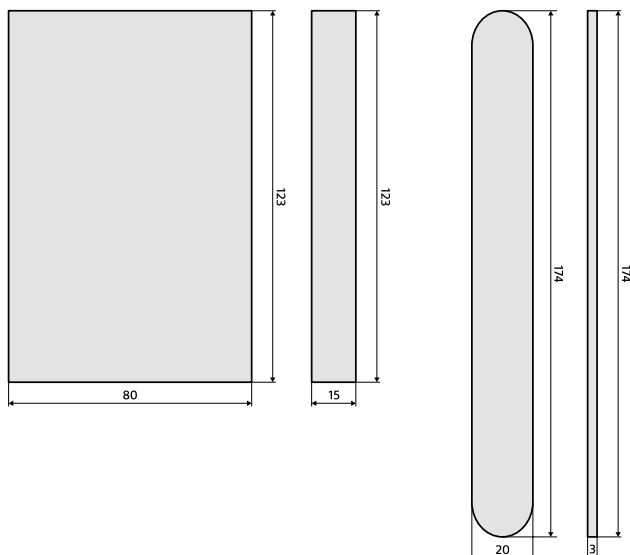

Lockblock

Alle Skantrae deuren (behalve SlimSeries) zijn voorzien van een slotgatboring o.b.v. de Nemeff 1200/1300 sloten. In het geval dat je dit slotgat niet wenst (bijvoorbeeld in het geval van dubbele deuren of oude kozijnen met andere sluitplaat hoogtes), is er een grenen lockblock met aparte voorplaat leverbaar waarmee je de bestaande boring kunt dichtmaken. Gebruik hiervoor een kwalitatief goede houtlijm. Skantrae kan het slotgat ook voor je dicht maken.