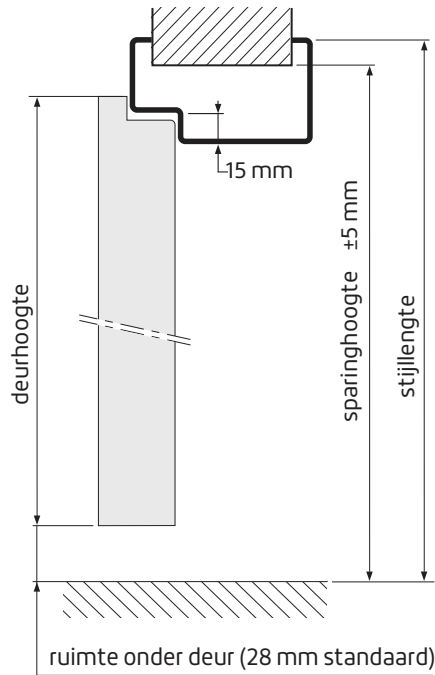

Verticale doorsnede opdekuitvoering